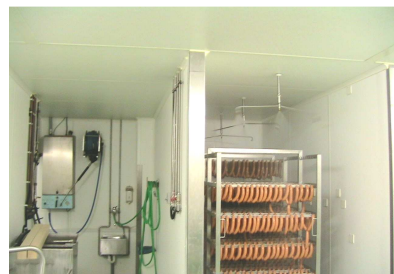

Problematisch sind beim Fliesenbelag die Fliesenfugen, ein Ort an dem sich leicht Verunreinigungen und Schimmel, trotz konsequenter Reinigung sammeln können. Damit haben Bakterien die Möglichkeit sich anzusiedeln. So besitzt eine 30 m² große, geflieste Fläche einen Fugenanteil von ca. 1 m². Eine Fläche, die aufgrund der offenkörnigen Beschaffenheit, mikrobiologisch schwer rein zu halten ist. Blechpaneele sind zunächst zwar kostengünstig, können jedoch einer starken Beanspruchung nicht standhalten. Nach einiger Zeit blättert die Farbe ab und die Bleche korrodieren. Eine hygienische Reinigung wird nahezu unmöglich.

oder dem **PVC-Paneel 3020 CK**, der kostengünstigen Lösung, für die Innenverkleidung von Räumen in der Kühl- und Nahrungsmittelindustrie, Landwirtschaft und Tierhaltung. Wir bieten Ihnen insbesondere **bei Sanierungen** kompetente Unterstützung.